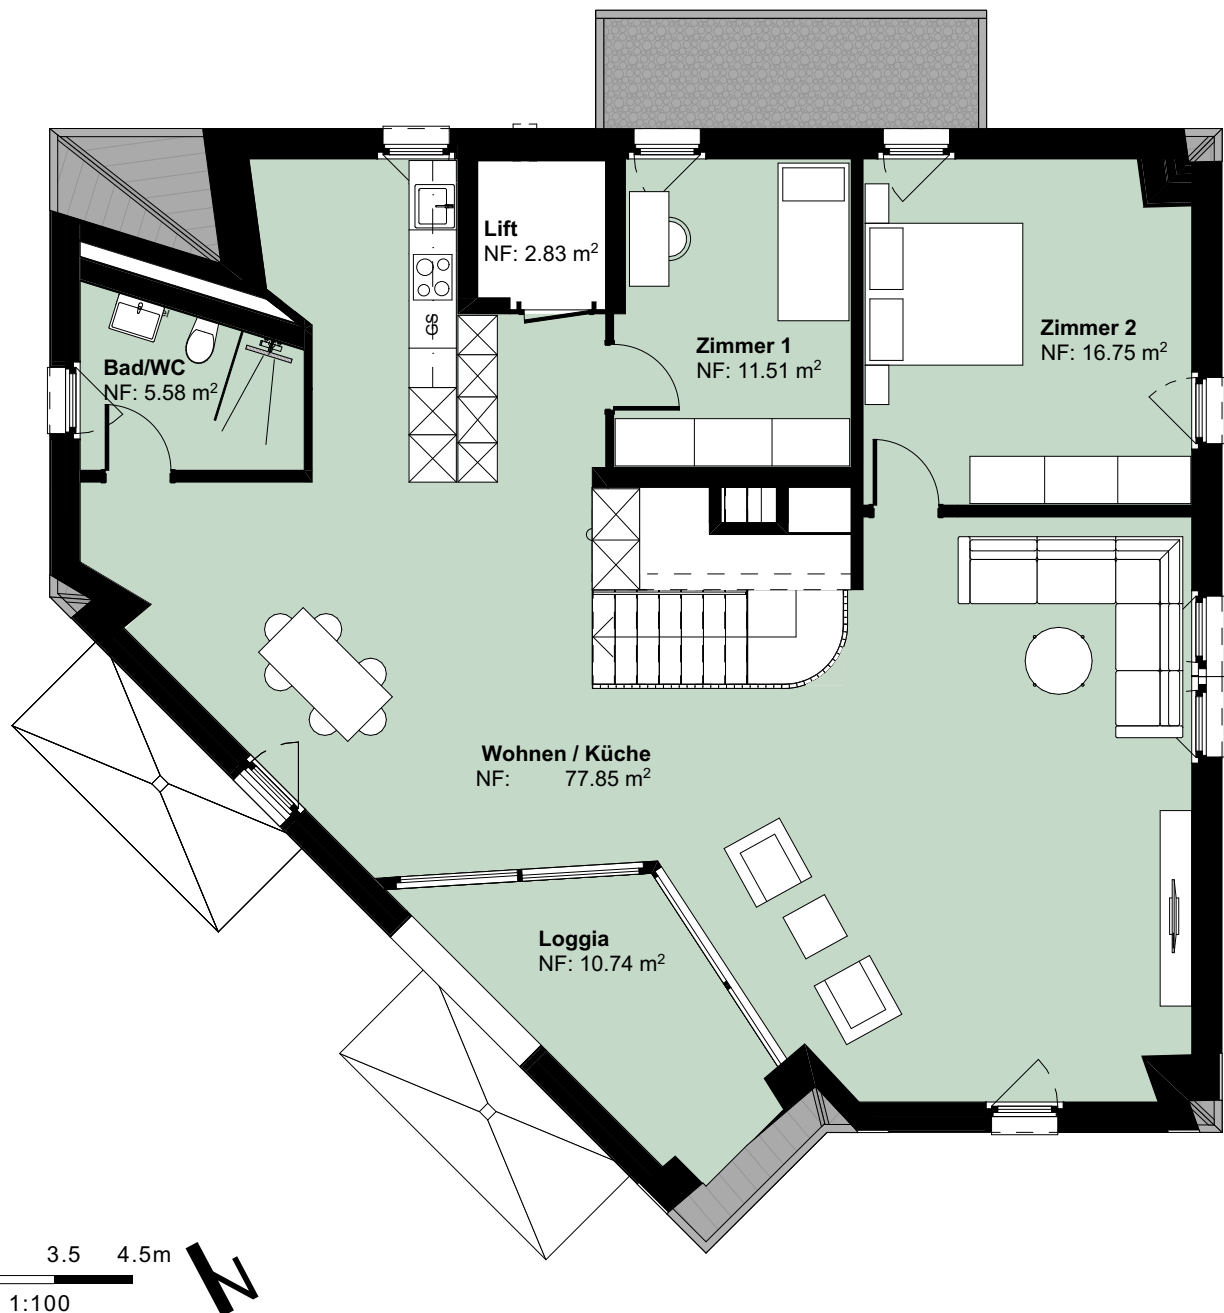

3 ½ Zimmer

MONOLITH

Dachgeschoss

Oerlikon, Zürich

Wohnungsnummer: 4.1
Wohnfläche: 118.99 m²
Loggia: 10.74 m²
Keller: 4.52 m²

Die Wohnfläche berechnet sich inklusive Innenwänden, exklusive Aussenwände und exklusive Schächte. Änderungen, Anpassungen und/oder Massabweichungen können vorkommen und bleiben ausdrücklich vorbehalten.