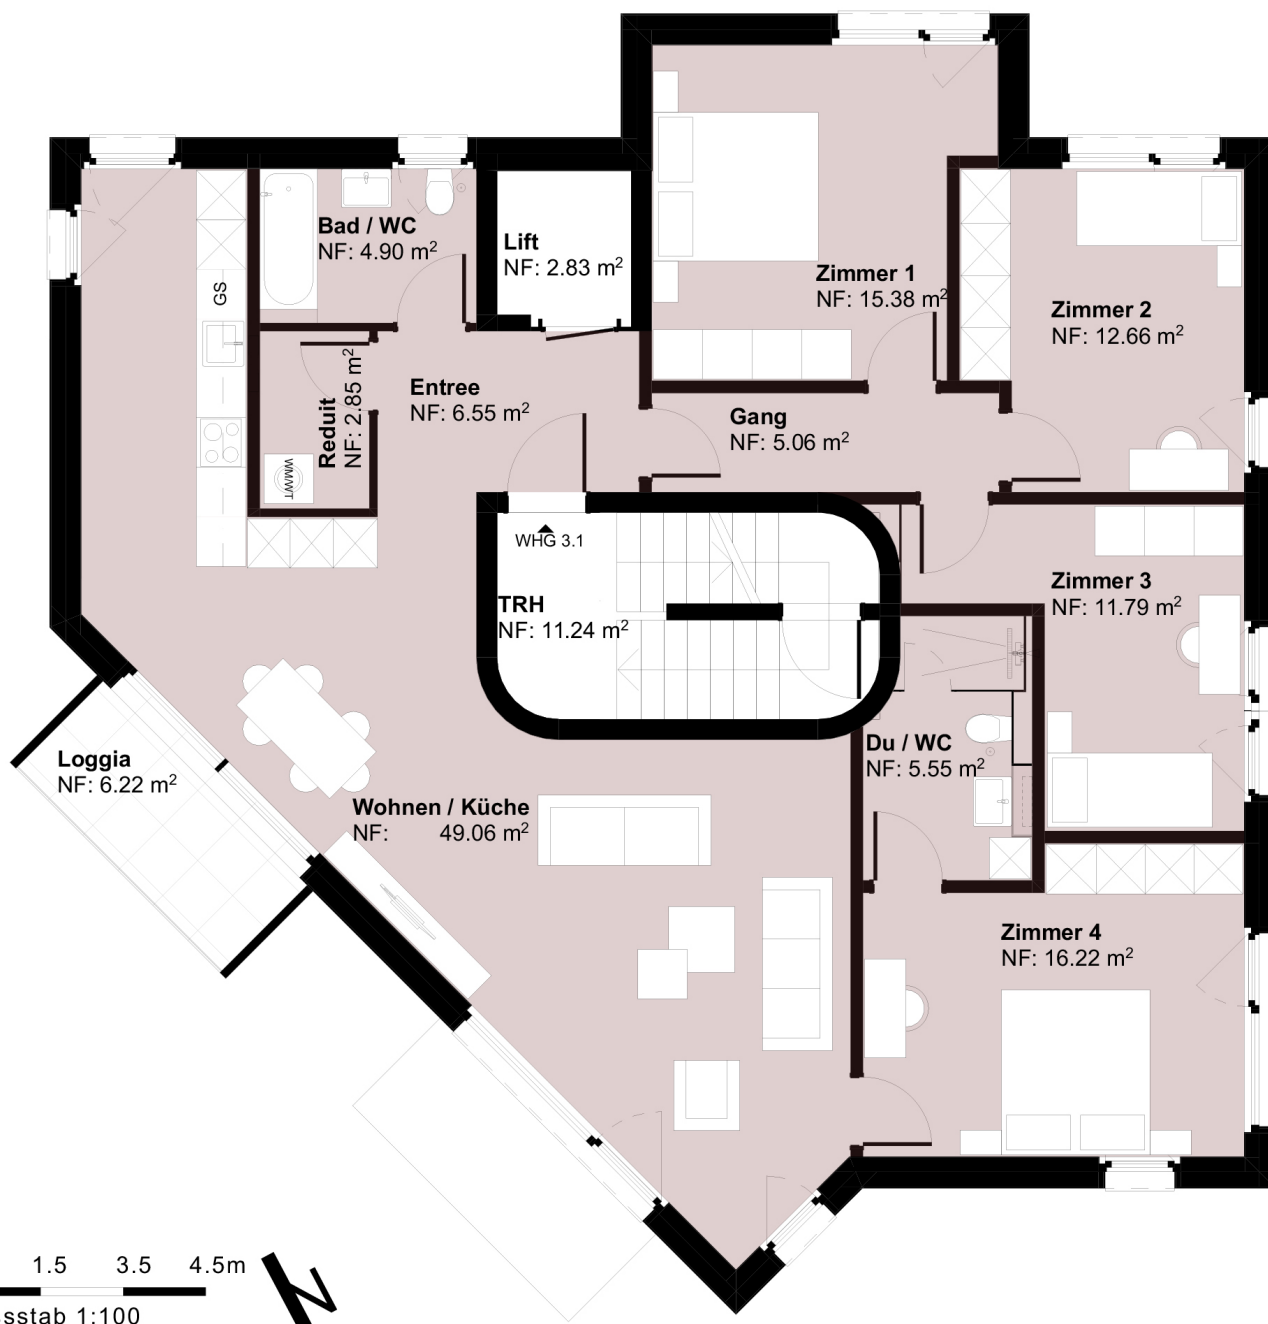

5 ½ Zimmer

MONOLITH

3. Obergeschoss

Oerlikon, Zürich

Wohnungsnummer: 3.1
Wohnfläche: 136.39 m²
Loggia: 6.22 m²
Keller: 5.43 m²

Die Wohnfläche berechnet sich inklusive Innenwänden, exklusive Aussenwände und exklusive Schächte. Änderungen, Anpassungen und/oder Massabweichungen können vorkommen und bleiben ausdrücklich vorbehalten.